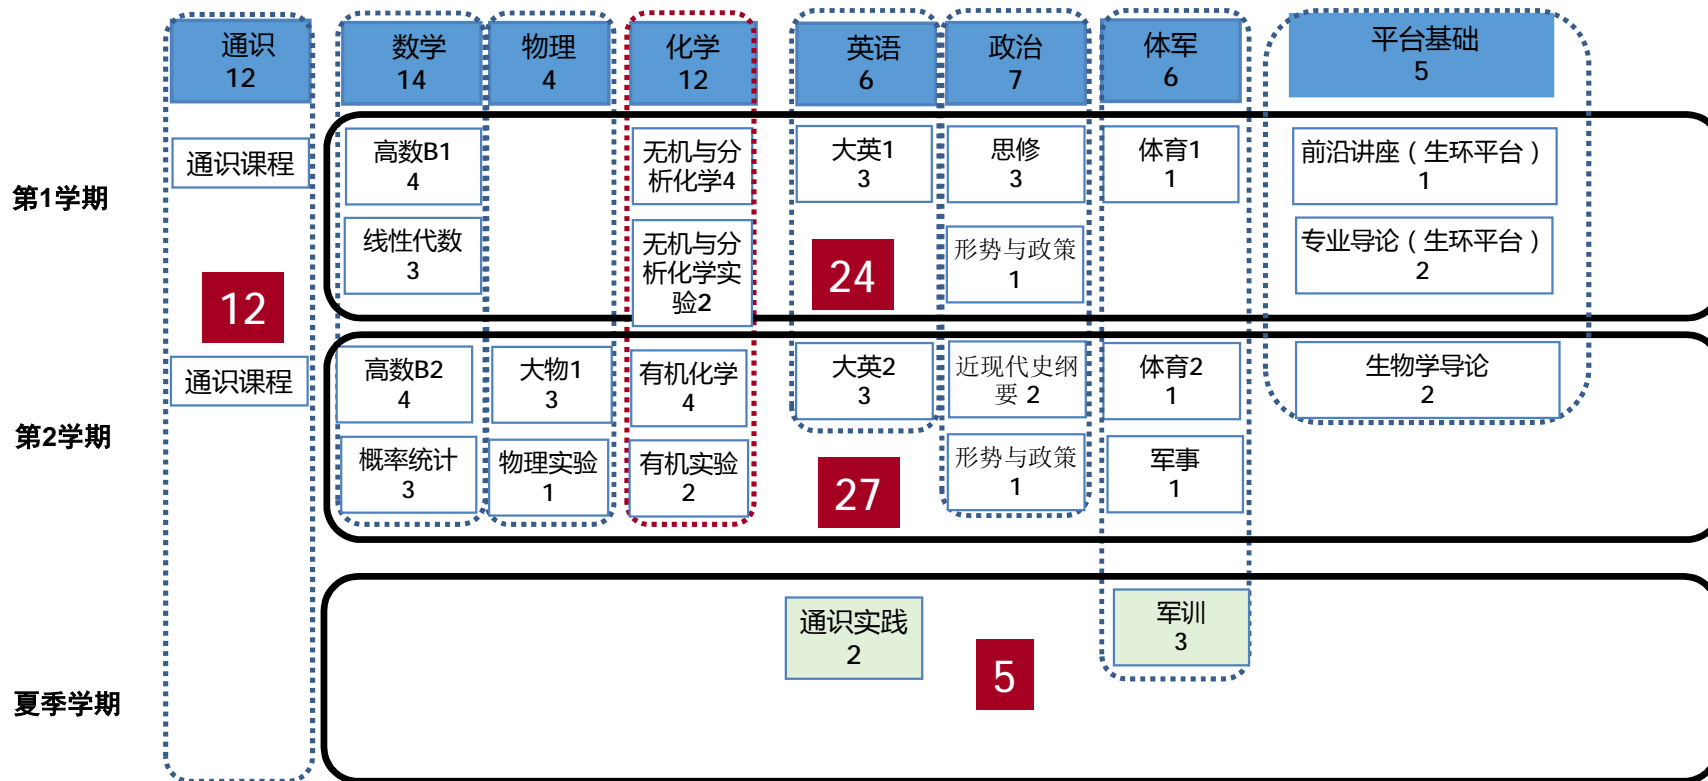

生物技术专业本科阶段课程拓扑图：平台期课程

拓扑图仅供参考，课程体系的具体要求以教务处文件为准。

生物技术专业本科阶段课程拓扑图：学院阶段课程